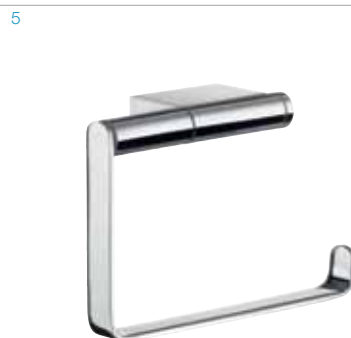

La serie de baño AIR, con líneas rectas y angulosas. Una moda siempre actual.

Kylpyhuonesarja AIR. Selkeä ja puhdaslinjainen. Aina muodissa.

POLISHED CHROME (AK)

1 AK320
Spare toilet roll holder
Reservpappershållare
Reservepapierhalter
Portarrollos de reserva
Wc-varapaperiteline
H 170 mm
6 3/4"